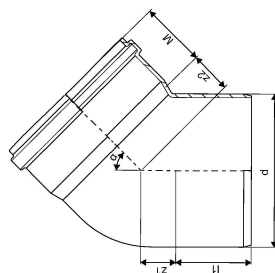

KANAL PVC PÖLV 200X45

1053666

KANAL PVC PÕLV 200X45

1053666

Tehniline informatsioon

Mõõtühik	tk
Pikkus (l1)	99 mm
Z-mõõt ALPHA	45 °
Z-mõõt d	200 mm
Z-mõõt M	86 mm
z2	54 mm

Uponor Eesti OÜ, Uponor Infra OÜ

Osmussaare 8
13811, Tallinn
Eesti