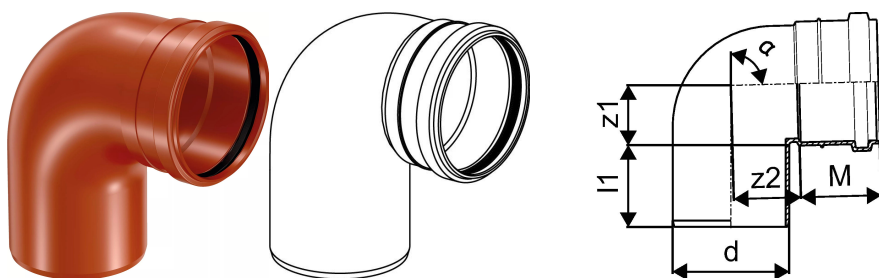

## KANAL PP PÖLV 160X88

1053636

### Tehniline informatsioon

Mõõtühik	tk
Pikkus (l1)	102 mm
Z-mõõt ALPHA	88 °
Z-mõõt d	160 mm
Z-mõõt M	77 mm
z2	133 mm

Uponor Eesti OÜ, Uponor Infra OÜ

Osmussaare 8  
13811, Tallinn  
Eesti

T +372 605 2070