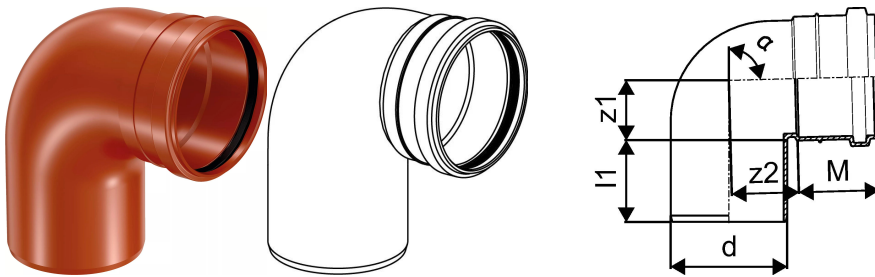

## KANAL PP PÖLV 160X88

1053636

### Tehniline informatsioon

Mõõtühik	tk
Pikkus (l1)	102 mm
Z-mõõt ALPHA	88 °
Z-mõõt d	160 mm
Z-mõõt M	77 mm
z2	133 mm

Uponor Eesti OÜ, Uponor Infra OÜ

Osmussaare 8  
13811, Tallinn  
Eesti

T +372 605 2070