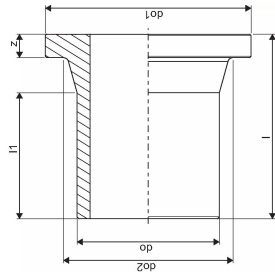

SURVE PE KÆLUS 40-50 PN16 PE100 SDR11

1052200

SURVE PE KÆLUS 40-50 PN16 PE100 SDR11

1052200

Tehniline informatsioon

Mõõtühik	tk
Pikkus (l)	88 mm
Pikkus (l1)	55 mm
z	13 mm

Uponor Eesti OÜ, Uponor Infra OÜ

Osmussaare 8
13811, Tallinn
Eesti