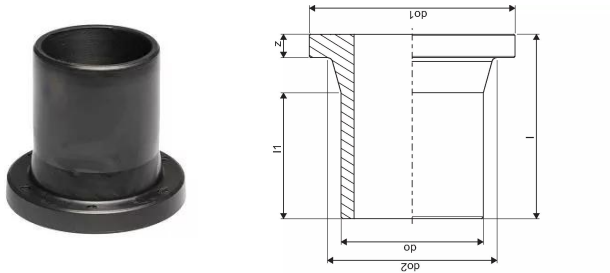

SURVE PE KÆLUS 40-50 PN16 PE100 SDR11

1052200

SURVE PE KÆLUS 40-50 PN16 PE100 SDR11

1052200

Tehniline informatsioon

Mõõtühik	tk
Pikkus (l)	88 mm
Pikkus (l1)	55 mm
z	13 mm

Uponor Eesti OÜ, Uponor Infra OÜ

Osmussaare 8
13811, Tallinn
Eesti