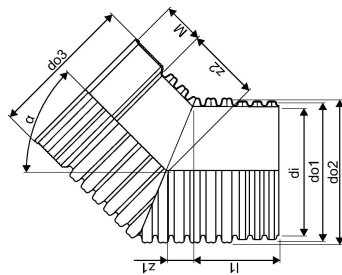

## IQ SADEMEVEE MUHVPÖLV 61-90 ID1200 PP

1051770

## IQ SADEMEVEE MUHVPÕLV 61-90 ID1200 PP

1051770

### Tehniline informatsioon

Mõõtühik	tk
Pikkus (l1)	390 mm
Z-mõõt ALPHA	45 °
Z-mõõt M	375 mm
z2	1130 mm

Uponor Eesti OÜ, Uponor Infra OÜ

Osmussaare 8  
13811, Tallinn  
Eesti

T +372 605 2070

E

klienditeenindus@uponor.com