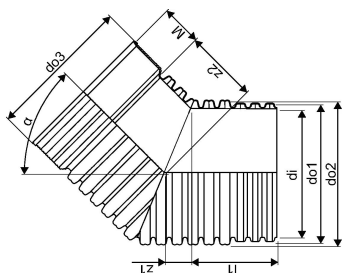

## IQ SADEMEVEE MUHVPÖLV 61-90 ID1200 PP

1051770

## IQ SADEMEVEE MUHVPÕLV 61-90 ID1200 PP

1051770

### Tehniline informatsioon

Mõõtühik	tk
Pikkus (l1)	390 mm
Z-mõõt ALPHA	45 °
Z-mõõt M	375 mm
z2	1130 mm

Uponor Eesti OÜ, Uponor Infra OÜ

Osmussaare 8  
13811, Tallinn  
Eesti

T +372 605 2070

E

klienditeenindus@uponor.com