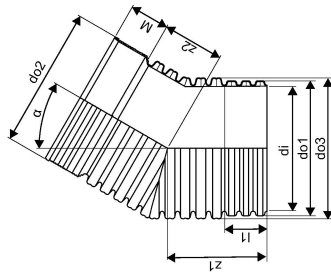

IQ SADEMEVEE MUHVPÖLV 31-60 ID1200 PP

1051769

IQ SADEMEVEE MUHVPÕLV 31-60 ID1200 PP

1051769

Tehniline informatsioon

Mõõtühik	tk
Pikkus (l1)	390 mm
Z-mõõt ALPHA	30 °
Z-mõõt M	375 mm
z2	1130 mm

Uponor Eesti OÜ, Uponor Infra OÜ