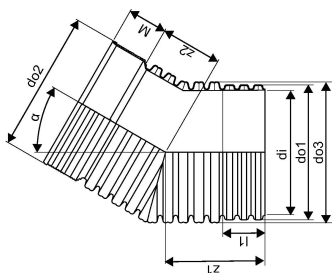

IQ SADEMEVEE MUHVPÖLV 31-60 ID1200 PP

1051769

IQ SADEMEVEE MUHVPÕLV 31-60 ID1200 PP

1051769

Tehniline informatsioon

Mõõtühik	tk
Pikkus (l1)	390 mm
Z-mõõt ALPHA	30 °
Z-mõõt M	375 mm
z2	1130 mm

Uponor Eesti OÜ, Uponor Infra OÜ