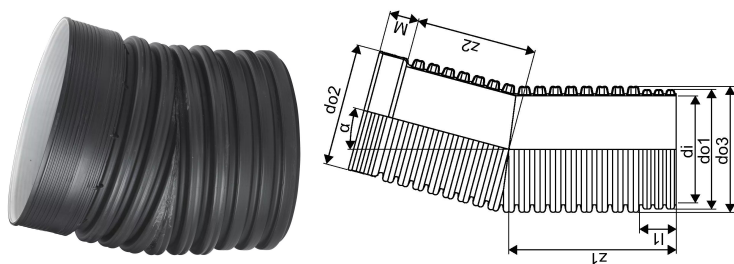

IQ SADEMEVEE MUHVPÕLV 0-30 ID1200 PP

1051768

IQ SADEMEVEE MUHVPÕLV 0-30 ID1200 PP

1051768

Tehniline informatsioon

Mõõtühik	tk
Pikkus (l1)	589 mm
Z-mõõt ALPHA	15 °
Z-mõõt M	375 mm
z2	1130 mm

Uponor Eesti OÜ, Uponor Infra OÜ