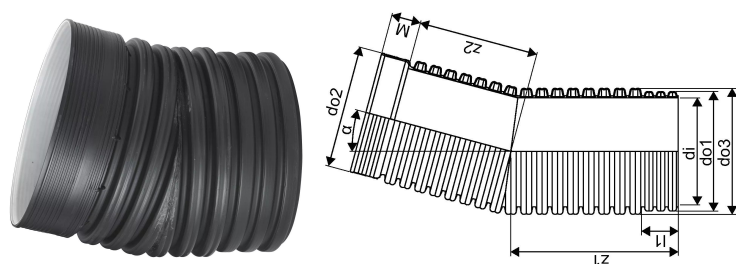

IQ SADEMEVEE MUHVPÕLV 0-30 ID1200 PP

1051768

IQ SADEMEVEE MUHVPÕLV 0-30 ID1200 PP

1051768

Tehniline informatsioon

Mõõtühik	tk
Pikkus (l1)	589 mm
Z-mõõt ALPHA	15 °
Z-mõõt M	375 mm
z2	1130 mm

Uponor Eesti OÜ, Uponor Infra OÜ