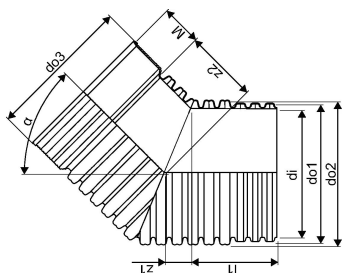

IQ SADEMEVEE MUHVPÕLV 61-90 ID1000 PP

1051767