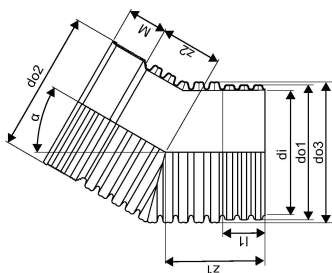

## IQ SADEMEVEE MUHVPÕLV 31-60 ID1000 PP

1051766

### Tehniline informatsioon

Mõõtühik	tk
Pikkus (l1)	344 mm
Z-mõõt ALPHA	30 °
Z-mõõt M	277 mm
z2	1130 mm

Uponor Eesti OÜ, Uponor Infra OÜ

Osmussaare 8  
13811, Tallinn  
Eesti

T +372 605 2070

E

klienditeenindus@uponor.com