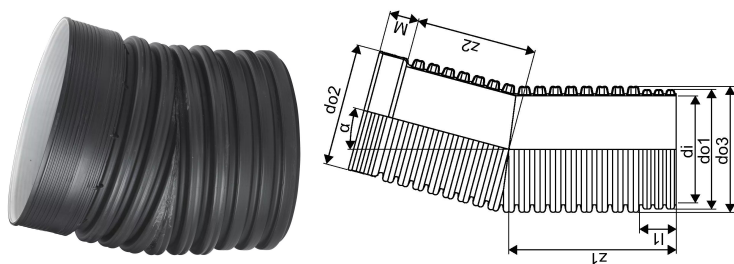

IQ SADEMEVEE MUHVPÕLV 0-30 ID1000 PP

1051765

IQ SADEMEVEE MUHVPÕLV 0-30 ID1000 PP

1051765

Tehniline informatsioon

Mõõtühik	tk
Pikkus (l1)	344 mm
Z-mõõt ALPHA	15 °
Z-mõõt M	277 mm
z2	1130 mm

Uponor Eesti OÜ, Uponor Infra OÜ