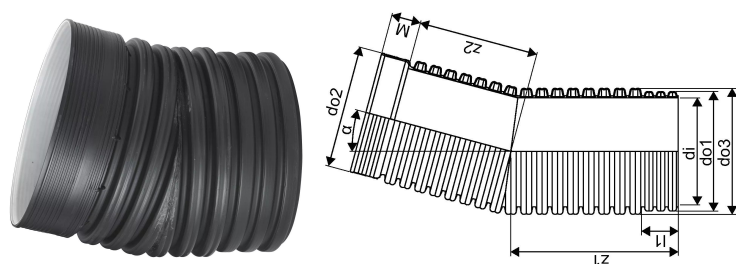

IQ SADEMEVEE MUHVPÕLV 0-30 ID1000 PP

1051765

IQ SADEMEVEE MUHVPÕLV 0-30 ID1000 PP

1051765

Tehniline informatsioon

Mõõtühik	tk
Pikkus (l1)	344 mm
Z-mõõt ALPHA	15 °
Z-mõõt M	277 mm
z2	1130 mm

Uponor Eesti OÜ, Uponor Infra OÜ