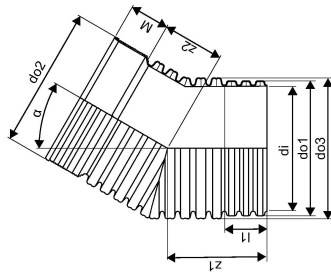

IQ SADEMEVEE MUHVPÖLV 31-60 ID800 PP

1051763

IQ SADEMEVEE MUHVPÖLV 31-60 ID800 PP

1051763

Tehniline informatsioon

Mõõtühik	tk
Pikkus (l1)	273 mm
Z-mõõt ALPHA	30 °
Z-mõõt M	255 mm
z2	1285 mm

Uponor Eesti OÜ, Uponor Infra OÜ