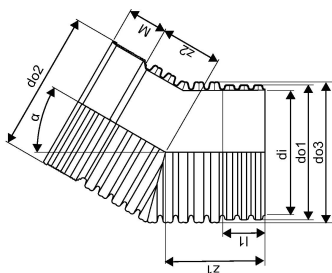

IQ SADEMEVEE MUHVPÖLV 31-60 ID800 PP

1051763

IQ SADEMEVEE MUHVPÖLV 31-60 ID800 PP

1051763

Tehniline informatsioon

Mõõtühik	tk
Pikkus (l1)	273 mm
Z-mõõt ALPHA	30 °
Z-mõõt M	255 mm
z2	1285 mm

Uponor Eesti OÜ, Uponor Infra OÜ