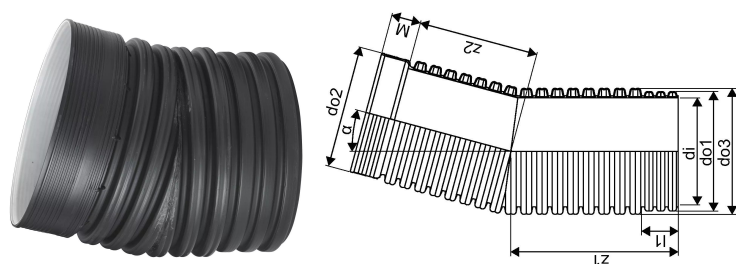

IQ SADEMEVEE MUHVPÕLV 0-30 ID800 PP

1051762

IQ SADEMEVEE MUHVPÕLV 0-30 ID800 PP

1051762

Tehniline informatsioon

Mõõtühik	tk
Pikkus (l1)	273 mm
Z-mõõt ALPHA	15 °
Z-mõõt M	260 mm
z2	1283 mm

Uponor Eesti OÜ, Uponor Infra OÜ