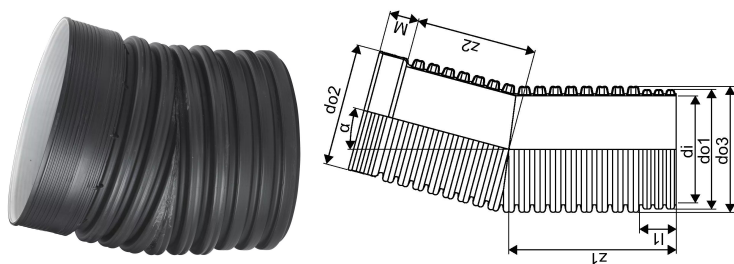

IQ SADEMEVEE MUHVPÕLV 0-30 ID800 PP

1051762

IQ SADEMEVEE MUHVPÕLV 0-30 ID800 PP

1051762

Tehniline informatsioon

Mõõtühik	tk
Pikkus (l1)	273 mm
Z-mõõt ALPHA	15 °
Z-mõõt M	260 mm
z2	1283 mm

Uponor Eesti OÜ, Uponor Infra OÜ