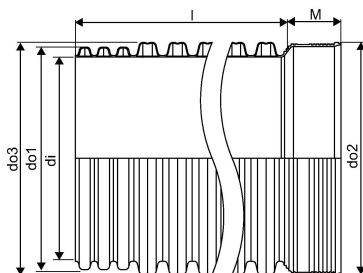

IQ SADEMEVEE MUHV TORU 902/800 6M SN8

1051746

IQ SADEMEVEE MUHV TORU 902/800 6M SN8

1051746

Tehniline informatsioon

Mõõtühik

tk

Pikkus (l)

6000 mm

Z-mõõt M

260 mm

Uponor Eesti OÜ, Uponor Infra OÜ

Osmussaare 8
13811, Tallinn
Eesti

T +372 605 2070

E

klienditeenindus@uponor.com