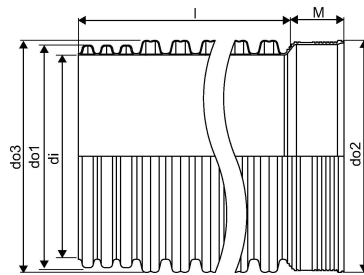

IQ SADEMEVEE MUHV TORU 902/800 6M SN8

1051746

IQ SADEMEVEE MUHV TORU 902/800 6M SN8

1051746

Tehniline informatsioon

Mõõtühik

tk

Pikkus (l)

6000 mm

Z-mõõt M

260 mm

Uponor Eesti OÜ, Uponor Infra OÜ

Osmussaare 8
13811, Tallinn
Eesti

T +372 605 2070

E

klienditeenindus@uponor.com