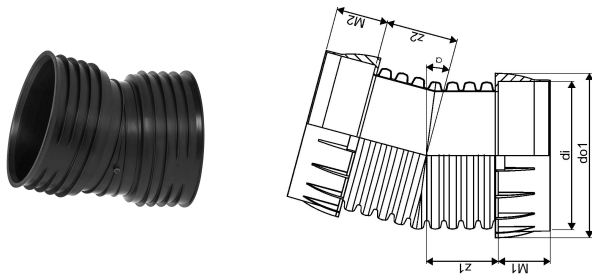

IQ SADEMEVEE MUHVPÕLV 15 680 PP

1051733

Tehniline informatsioon

| | |
|--------------|--------|
| Mõõtühik | tk |
| Z-mõõt ALPHA | 15 ° |
| Z-mõõt M | 241 mm |
| z2 | 320 mm |

Uponor Eesti OÜ, Uponor Infra OÜ