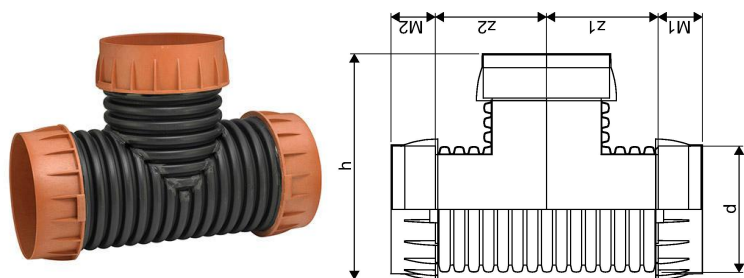

IQ SADEMEVEE MUHKOLMIK 90 680/680

1051730

IQ SADEMEVEE MUHVKOLMIK 90 680/680

1051730

Tehniline informatsioon

Mõõtühik	tk
Z-mõõt ALPHA	90 °
Z-mõõt d	687 mm
Z-mõõt h	1226 mm
Z-mõõt M1	241 mm
Z-mõõt M2	241 mm
z2	605 mm