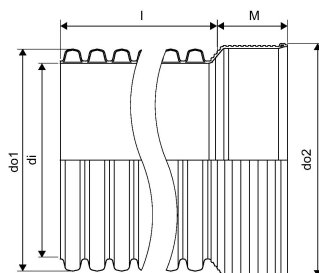

IQ SADEMEVEE MUHV TORU 680/600 6M SN8

1051721

IQ SADEMEVEE MUHV TORU 680/600 6M SN8

1051721

Tehniline informatsioon

Mõõtühik

tk

Pikkus (l)

6000 mm

Z-mõõt M

245 mm

Uponor Eesti OÜ, Uponor Infra OÜ

Osmussaare 8
13811, Tallinn
Eesti

T +372 605 2070

E

klienditeenindus@uponor.com