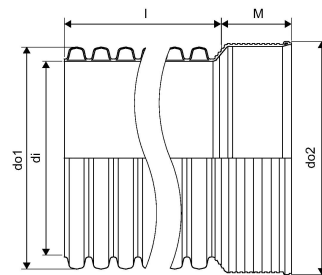

IQ SADEMEVEE MUHV TORU 680/600 6M SN8

1051721

IQ SADEMEVEE MUHV TORU 680/600 6M SN8

1051721

Tehniline informatsioon

Mõõtühik

tk

Pikkus (l)

6000 mm

Z-mõõt M

245 mm

Uponor Eesti OÜ, Uponor Infra OÜ

Osmussaare 8
13811, Tallinn
Eesti

T +372 605 2070

E

klienditeenindus@uponor.com