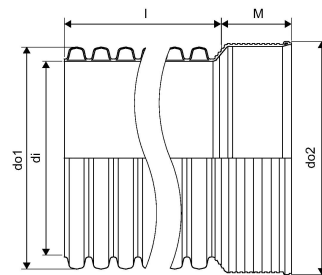

IQ SADEMEVEE MUHV TORU 560/500 6M SN8

1051719

IQ SADEMEVEE MUHV TORU 560/500 6M SN8

1051719

Tehniline informatsioon

Mõõtühik	tk
Pikkus (l)	6000 mm
Z-mõõt M	170 mm

Uponor Eesti OÜ, Uponor Infra OÜ

Osmussaare 8
13811, Tallinn
Eesti