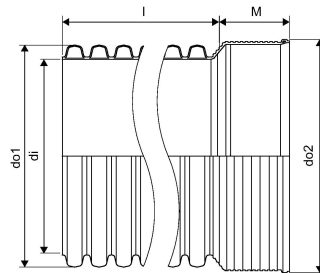

IQ SADEMEVEE MUHV TORU 560/500 6M SN8

1051719

IQ SADEMEVEE MUHV TORU 560/500 6M SN8

1051719

Tehniline informatsioon

Mõõtühik	tk
Pikkus (l)	6000 mm
Z-mõõt M	170 mm

Uponor Eesti OÜ, Uponor Infra OÜ

Osmussaare 8
13811, Tallinn
Eesti