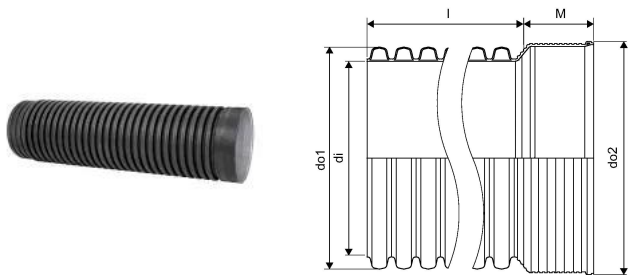

IQ SADEMEVEE MUHV TORU ID 500 3M SN8

1051718

IQ SADEMEVEE MUHV TORU ID 500 3M SN8

1051718

Tehniline informatsioon

Mõõtühik	tk
Pikkus (l)	3000 mm
Z-mõõt M	170 mm

Uponor Eesti OÜ, Uponor Infra OÜ

Osmussaare 8
13811, Tallinn
Eesti