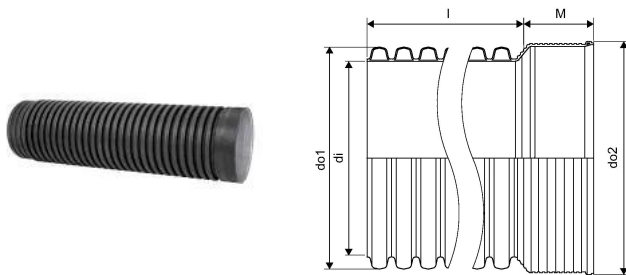

IQ SADEMEVEE MUHV TORU ID 500 3M SN8

1051718

IQ SADEMEVEE MUHV TORU ID 500 3M SN8

1051718

Tehniline informatsioon

Mõõtühik	tk
Pikkus (l)	3000 mm
Z-mõõt M	170 mm

Uponor Eesti OÜ, Uponor Infra OÜ

Osmussaare 8
13811, Tallinn
Eesti