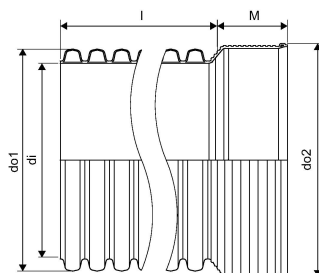

IQ SADEMEVEE MUHV TORU 450/400 6M SN8

1051717

IQ SADEMEVEE MUHV TORU 450/400 6M SN8

1051717

Tehniline informatsioon

Mõõtühik

tk

Pikkus (l)

6000 mm

Z-mõõt M

145 mm

Uponor Eesti OÜ, Uponor Infra
OÜ

Osmussaare 8
13811, Tallinn
Eesti

T +372 605 2070

E

klienditeenindus@uponor.com