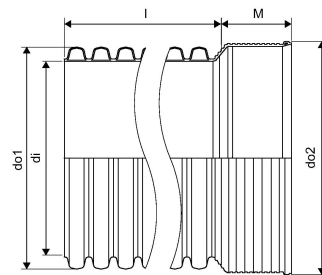

IQ SADEMEVEE MUHV TORU 450/400 6M SN8

1051717

IQ SADEMEVEE MUHV TORU 450/400 6M SN8

1051717

Tehniline informatsioon

Mõõtühik

tk

Pikkus (l)

6000 mm

Z-mõõt M

145 mm

Uponor Eesti OÜ, Uponor Infra
OÜ

Osmussaare 8
13811, Tallinn
Eesti

T +372 605 2070

E

klienditeenindus@uponor.com