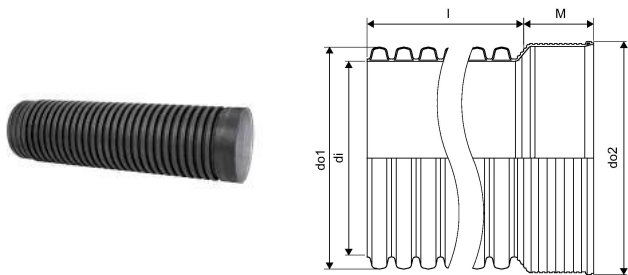

IQ SADEMEVEE MUHV TORU ID 400 3M SN8

1051716

IQ SADEMEVEE MUHV TORU ID 400 3M SN8

1051716

Tehniline informatsioon

Mõõtühik	tk
Pikkus (l)	3000 mm
Z-mõõt M	145 mm

Uponor Eesti OÜ, Uponor Infra OÜ

Osmussaare 8
13811, Tallinn
Eesti