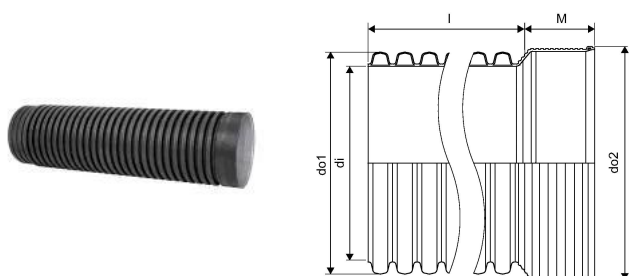

IQ SADEMEVEE MUHV TORU ID 400 3M SN8

1051716

IQ SADEMEVEE MUHV TORU ID 400 3M SN8

1051716

Tehniline informatsioon

Mõõtühik	tk
Pikkus (l)	3000 mm
Z-mõõt M	145 mm

Uponor Eesti OÜ, Uponor Infra OÜ

Osmussaare 8
13811, Tallinn
Eesti