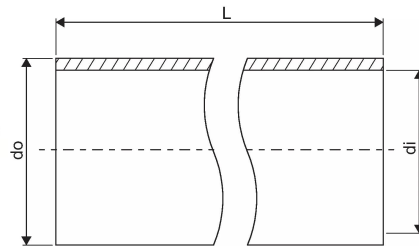

SURVE TORUHÜLSS 110/96 50M PE

1051589

SURVE TORUHÜLSS 110/96 50M PE

1051589

Tehniline informatsioon

Mõõtühik

tk

Uponor Eesti OÜ, Uponor Infra
OÜ