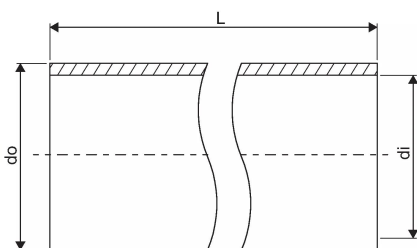

SURVE TORUHÜLSS 110/96 50M PE

1051589

SURVE TORUHÜLSS 110/96 50M PE

1051589

Tehniline informatsioon

Mõõtühik

tk

Uponor Eesti OÜ, Uponor Infra
OÜ