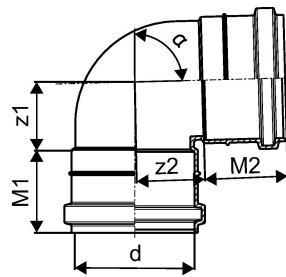

## KANAL WC MUHVPÖLV 110X88,5 LÜHIKE

1051266