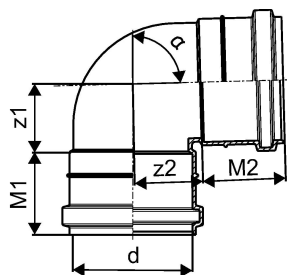

## KANAL WC MUHVPÖLV 110X88,5 LÜHIKE

1051266