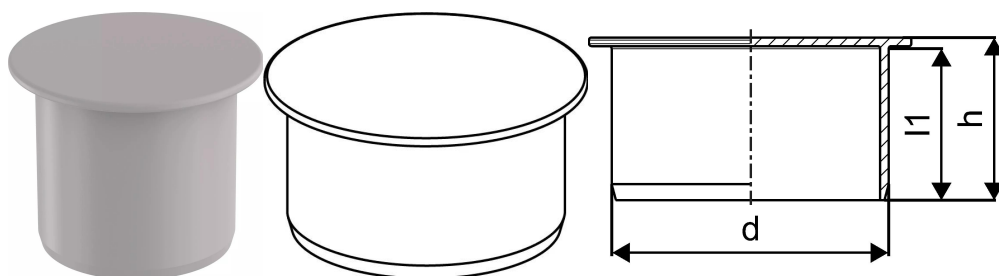

KANAL KORK 50

1051250

KANAL KORK 50

1051250

Tehniline informatsioon

Mõõtühik

tk

Uponor Eesti OÜ, Uponor Infra OÜ