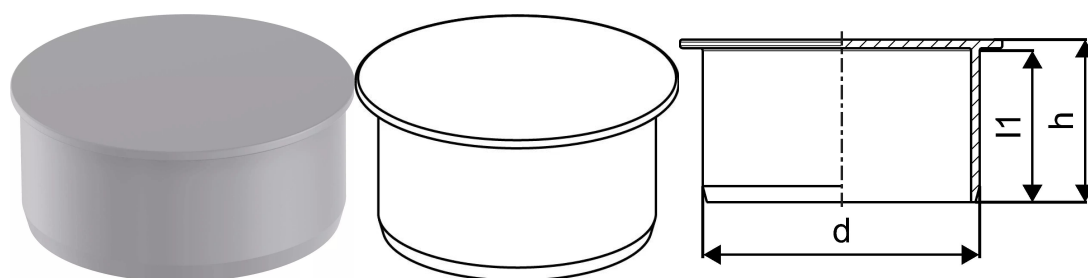

KANAL KORK 32 VALGE

1051248

KANAL KORK 32 VALGE

1051248

Tehniline informatsioon

Mõõtühik

tk

Uponor Eesti OÜ, Uponor Infra
OÜ