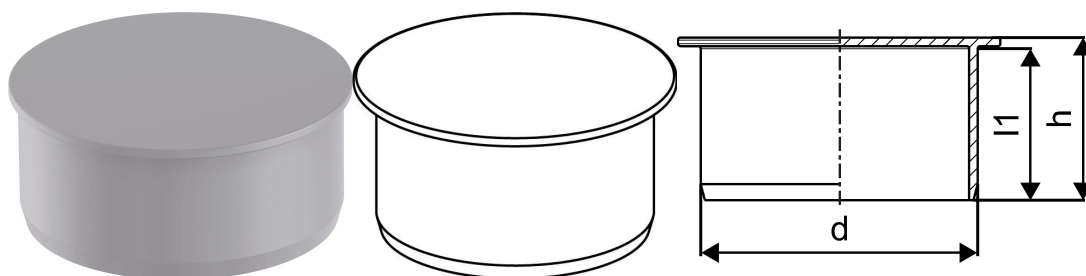

KANAL KORK 32 VALGE

1051248

KANAL KORK 32 VALGE

1051248

Tehniline informatsioon

Mõõtühik

tk

Uponor Eesti OÜ, Uponor Infra
OÜ