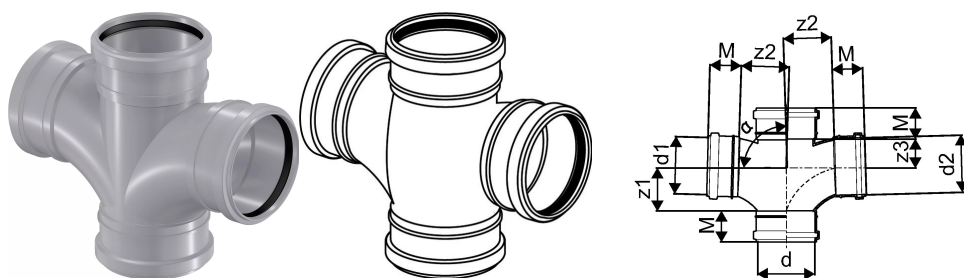

SOCKET DOUBLE BRANCH KANAL MUHVRIST 110/110X88,5

1051244

Tehniline informatsioon

Mõõtühik	tk
Z-mõõt ALPHA	89 °
Z-mõõt d	110 mm
Z-mõõt d1	110 mm
Z-mõõt d2	110 mm
Z-mõõt M	59 mm
z2	94 mm
z3	57 mm

Uponor Eesti OÜ, Uponor Infra OÜ