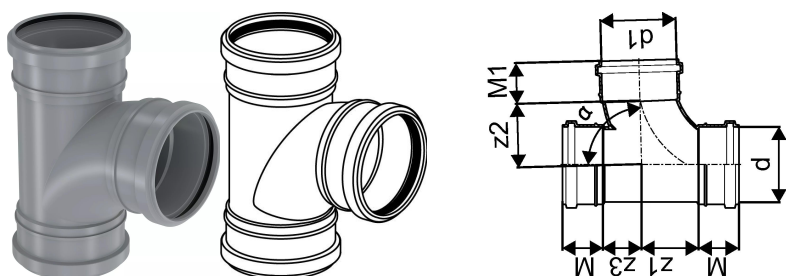

SOCKET BRANCH KANAL MUHVKOLMIK 110/110X88,5

1051243

SOCKET BRANCH KANAL MUHVKOLMIK 110/110X88,5

1051243

Tehniline informatsioon

Mõõtühik	tk
Z-mõõt ALPHA	89 °
Z-mõõt d	110 mm
Z-mõõt d1	110 mm
Z-mõõt M	59 mm
z2	94 mm
z3	57 mm