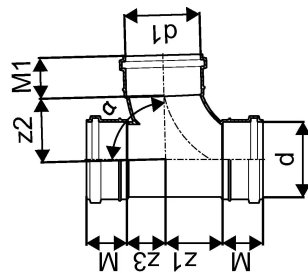

SOCKET BRANCH KANAL MUHVKOLMIK 110/110X88,5

1051243

SOCKET BRANCH KANAL MUHVKOLMIK 110/110X88,5

1051243

Tehniline informatsioon

Mõõtühik	tk
Z-mõõt ALPHA	89 °
Z-mõõt d	110 mm
Z-mõõt d1	110 mm
Z-mõõt M	59 mm
z2	94 mm
z3	57 mm