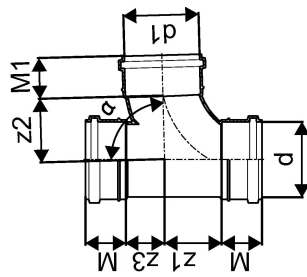

SOCKET BRANCH KANAL MUHVKOLMIK 110/75X88,5

1051242

SOCKET BRANCH KANAL MUHVKOLMIK 110/75X88,5

1051242

Tehniline informatsioon

| | |
|--------------|--------|
| Mõõtühik | tk |
| Z-mõõt ALPHA | 89 ° |
| Z-mõõt d | 110 mm |
| Z-mõõt d1 | 75 mm |
| Z-mõõt M | 59 mm |
| z2 | 93 mm |
| z3 | 40 mm |