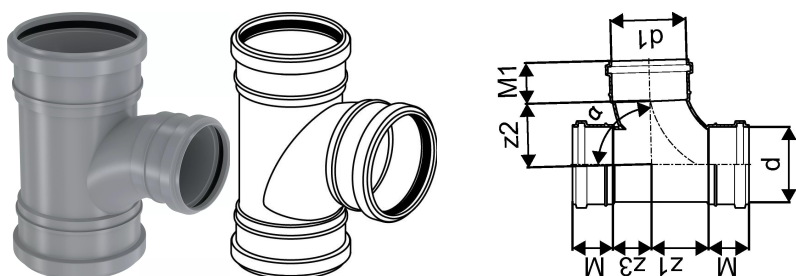

SOCKET BRANCH KANAL MUHVKOLMIK 110/75X88,5

1051242

SOCKET BRANCH KANAL MUHVKOLMIK 110/75X88,5

1051242

Tehniline informatsioon

| | |
|--------------|--------|
| Mõõtühik | tk |
| Z-mõõt ALPHA | 89 ° |
| Z-mõõt d | 110 mm |
| Z-mõõt d1 | 75 mm |
| Z-mõõt M | 59 mm |
| z2 | 93 mm |
| z3 | 40 mm |