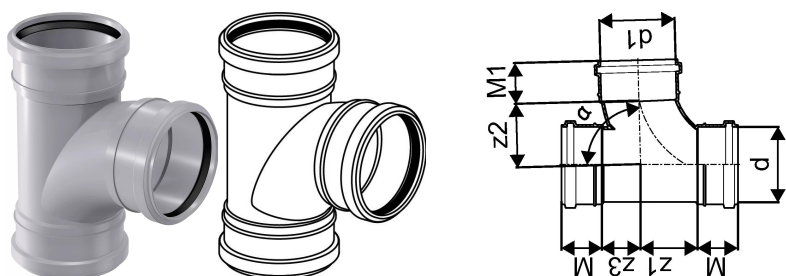

SOCKET BRANCH KANAL MUHVKOLMIK 75/75X88,5 LAUGE

1051241

SOCKET BRANCH KANAL MUHVKOLMIK 75/75X88,5 LAUGE

1051241

Tehniline informatsioon

Mõõtühik	tk
Z-mõõt ALPHA	89 °
Z-mõõt d	75 mm
Z-mõõt d1	75 mm
Z-mõõt M	52 mm
z2	75 mm
z3	39 mm