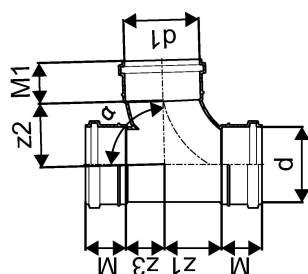

SOCKET BRANCH KANAL MUHVKOLMIK 75/75X88,5 LAUGE

1051241

SOCKET BRANCH KANAL MUHVKOLMIK 75/75X88,5 LAUGE

1051241

Tehniline informatsioon

Mõõtühik	tk
Z-mõõt ALPHA	89 °
Z-mõõt d	75 mm
Z-mõõt d1	75 mm
Z-mõõt M	52 mm
z2	75 mm
z3	39 mm