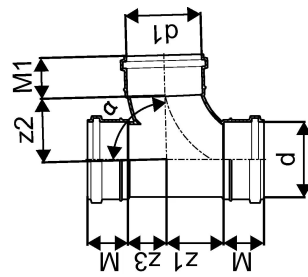

KANAL MUHVKOLMIK 75/75X88,5 LAUGE

1051241

KANAL MUHVKOLMIK 75/75X88,5 LAUGE

1051241

Tehniline informatsioon

| | |
|--------------|-------|
| Mõõtühik | tk |
| Z-mõõt ALPHA | 89 ° |
| Z-mõõt d | 75 mm |
| Z-mõõt d1 | 75 mm |
| Z-mõõt M | 52 mm |
| z2 | 75 mm |
| z3 | 39 mm |