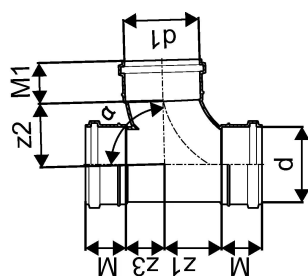

KANAL MUHVKOLMIK 75/75X88,5 LAUGE

1051241

KANAL MUHVKOLMIK 75/75X88,5 LAUGE

1051241

Tehniline informatsioon

| | |
|--------------|-------|
| Mõõtühik | tk |
| Z-mõõt ALPHA | 89 ° |
| Z-mõõt d | 75 mm |
| Z-mõõt d1 | 75 mm |
| Z-mõõt M | 52 mm |
| z2 | 75 mm |
| z3 | 39 mm |