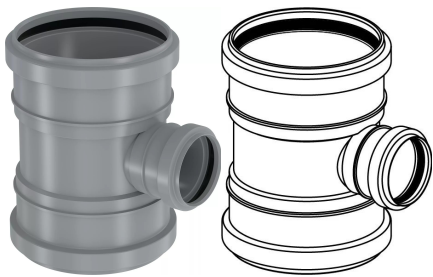

SOCKET BRANCH KANAL MUHVKOLMIK 110/50X88,5

1051240

SOCKET BRANCH KANAL MUHVKOLMIK 110/50X88,5

1051240

Tehniline informatsioon

Mõõtühik

tk

Uponor Eesti OÜ, Uponor Infra OÜ