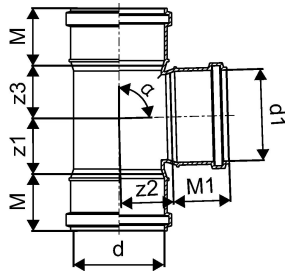

SOCKET BRANCH KANAL MUHVKOLMIK 110/50X88,5

1051240

SOCKET BRANCH KANAL MUHVKOLMIK 110/50X88,5

1051240

Tehniline informatsioon

Mõõtühik

tk

Uponor Eesti OÜ, Uponor Infra OÜ