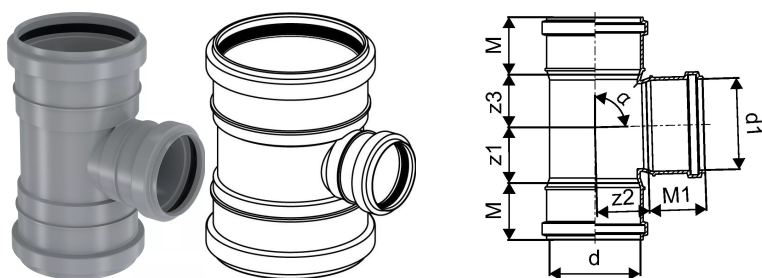

SOCKET BRANCH KANAL MUHVKOLMIK 75/50X88,5

1051239

SOCKET BRANCH KANAL MUHVKOLMIK 75/50X88,5

1051239

Tehniline informatsioon

Mõõtühik

tk

Uponor Eesti OÜ, Uponor Infra OÜ