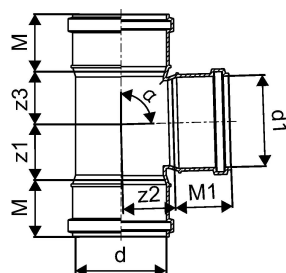

SOCKET BRANCH KANAL MUHVKOLMIK 75/50X88,5

1051239

SOCKET BRANCH KANAL MUHVKOLMIK 75/50X88,5

1051239

Tehniline informatsioon

Mõõtühik

tk

Uponor Eesti OÜ, Uponor Infra OÜ