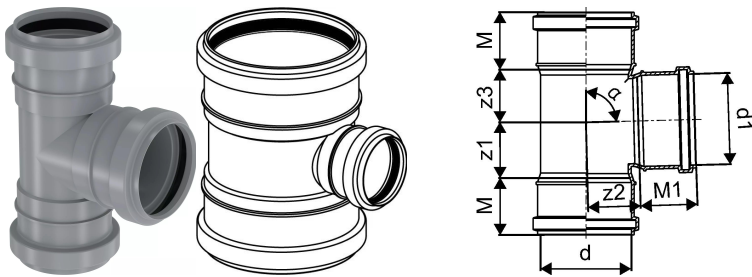

## KANAL MUHVKOLMIK 50/50X88,5

1051238