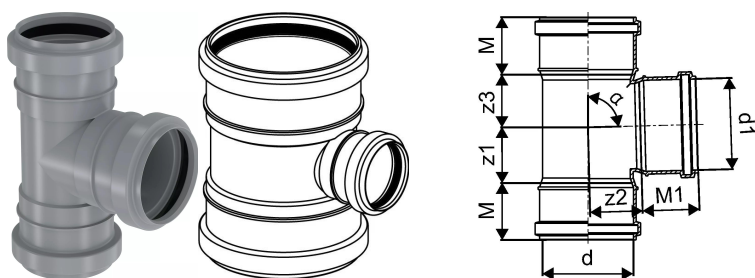

## KANAL MUHVKOLMIK 50/50X88,5

1051238