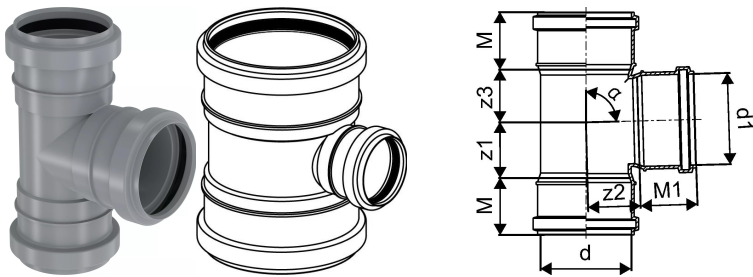

SOCKET BRANCH KANAL MUHVKOLMIK 50/50X88,5

1051238

SOCKET BRANCH KANAL MUHVKOLMIK 50/50X88,5

1051238

Tehniline informatsioon

Mõõtühik

tk

Uponor Eesti OÜ, Uponor Infra OÜ