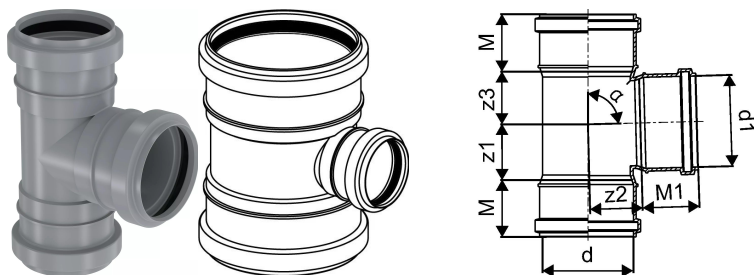

SOCKET BRANCH KANAL MUHVKOLMIK 50/50X88,5

1051238

SOCKET BRANCH KANAL MUHVKOLMIK 50/50X88,5

1051238

Tehniline informatsioon

Mõõtühik

tk

Uponor Eesti OÜ, Uponor Infra OÜ