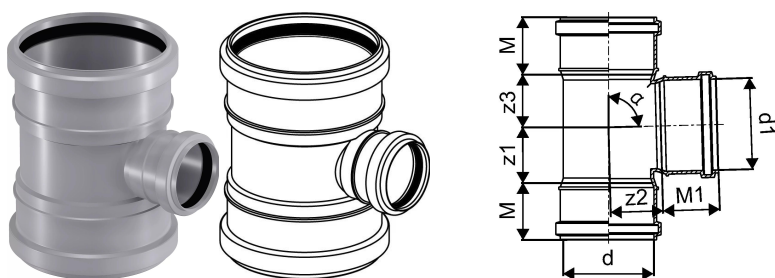

KANAL MUHVKOLMIK 32/32X88,5 VALGE

1051236

KANAL MUHVKOLMIK 32/32X88,5 VALGE

1051236

Tehniline informatsioon

Mõõtühik

tk

Uponor Eesti OÜ, Uponor Infra OÜ