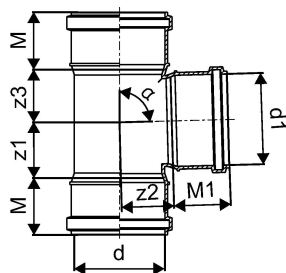

KANAL MUHVKOLMIK 32/32X88,5 VALGE

1051236

KANAL MUHVKOLMIK 32/32X88,5 VALGE

1051236

Tehniline informatsioon

Mõõtühik

tk

Uponor Eesti OÜ, Uponor Infra OÜ