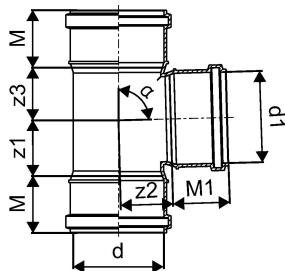

SOCKET BRANCH KANAL MUHVKOLMIK 32/32X88,5 VALGE

1051236

SOCKET BRANCH KANAL MUHVKOLMIK 32/32X88,5 VALGE

1051236

Tehniline informatsioon

Mõõtühik

tk

Uponor Eesti OÜ, Uponor Infra OÜ