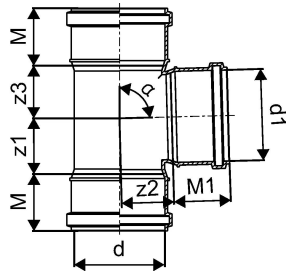

SOCKET BRANCH KANAL MUHVKOLMIK 32/32X88,5 VALGE

1051236

SOCKET BRANCH KANAL MUHVKOLMIK 32/32X88,5 VALGE

1051236

Tehniline informatsioon

Mõõtühik

tk

Uponor Eesti OÜ, Uponor Infra OÜ