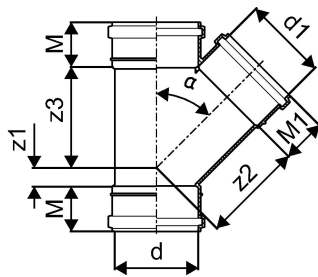

KANAL MUHVKOLMIK 110/110X45

1051235

KANAL MUHVKOLMIK 110/110X45

1051235

Tehniline informatsioon

Mõõtühik	tk
Z-mõõt ALPHA	45 °
Z-mõõt d	110 mm
Z-mõõt d1	110 mm
Z-mõõt M	59 mm
Z-mõõt M1	59 mm
z2	133 mm
z3	133 mm