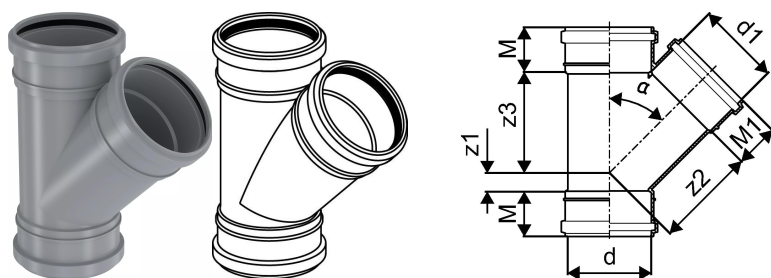

KANAL MUHVKOLMIK 110/110X45

1051235

KANAL MUHVKOLMIK 110/110X45

1051235

Tehniline informatsioon

Mõõtühik	tk
Z-mõõt ALPHA	45 °
Z-mõõt d	110 mm
Z-mõõt d1	110 mm
Z-mõõt M	59 mm
Z-mõõt M1	59 mm
z2	133 mm
z3	133 mm