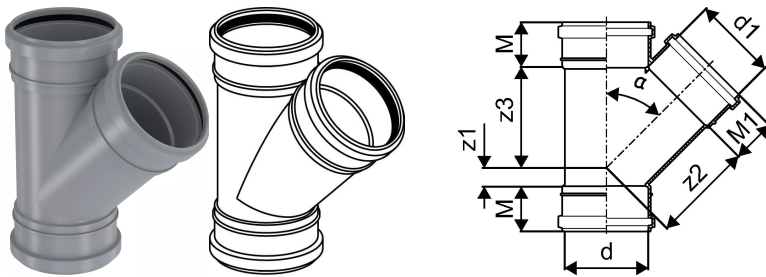

SOCKET BRANCH KANAL MUHVKOLMIK 110/110X45

1051235

SOCKET BRANCH KANAL MUHVKOLMIK 110/110X45

1051235

Tehniline informatsioon

Mõõtühik	tk
Z-mõõt ALPHA	45 °
Z-mõõt d	110 mm
Z-mõõt d1	110 mm
Z-mõõt M	59 mm
Z-mõõt M1	59 mm
z2	133 mm
z3	133 mm