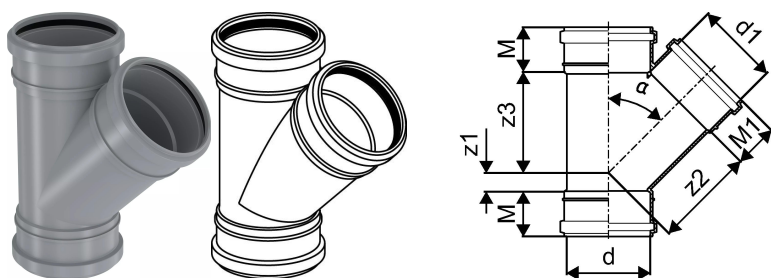

SOCKET BRANCH KANAL MUHVKOLMIK 110/110X45

1051235

SOCKET BRANCH KANAL MUHVKOLMIK 110/110X45

1051235

Tehniline informatsioon

Mõõtühik	tk
Z-mõõt ALPHA	45 °
Z-mõõt d	110 mm
Z-mõõt d1	110 mm
Z-mõõt M	59 mm
Z-mõõt M1	59 mm
z2	133 mm
z3	133 mm