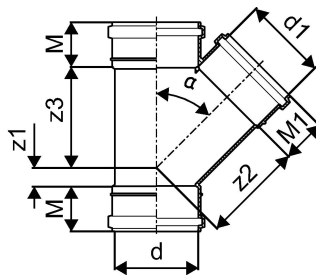

SOCKET BRANCH KANAL MUHVKOLMIK 110/75X45

1051233

SOCKET BRANCH KANAL MUHVKOLMIK 110/75X45

1051233

Tehniline informatsioon

Mõõtühik	tk
Z-mõõt ALPHA	45 °
Z-mõõt d	110 mm
Z-mõõt d1	75 mm
Z-mõõt M	59 mm
Z-mõõt M1	52 mm
z2	116 mm
z3	109 mm