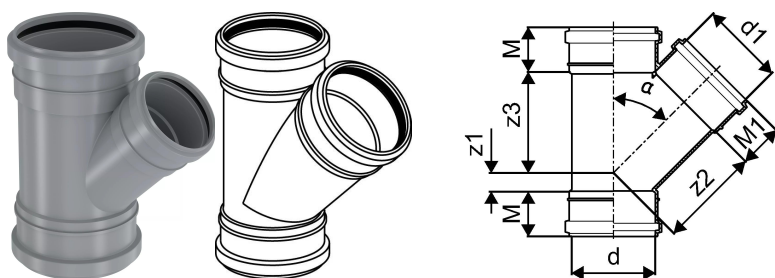

SOCKET BRANCH KANAL MUHVKOLMIK 110/75X45

1051233

SOCKET BRANCH KANAL MUHVKOLMIK 110/75X45

1051233

Tehniline informatsioon

Mõõtühik	tk
Z-mõõt ALPHA	45 °
Z-mõõt d	110 mm
Z-mõõt d1	75 mm
Z-mõõt M	59 mm
Z-mõõt M1	52 mm
z2	116 mm
z3	109 mm