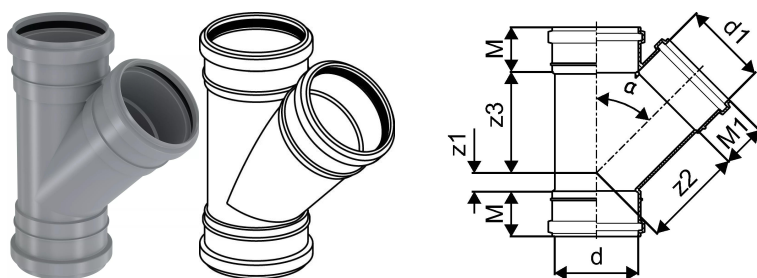

SOCKET BRANCH KANAL MUHVKOLMIK 75/75X45

1051232

SOCKET BRANCH KANAL MUHVKOLMIK 75/75X45

1051232

Tehniline informatsioon

Mõõtühik	tk
Z-mõõt ALPHA	45 °
Z-mõõt d	75 mm
Z-mõõt d1	75 mm
Z-mõõt M	52 mm
Z-mõõt M1	52 mm
z2	91 mm
z3	91 mm