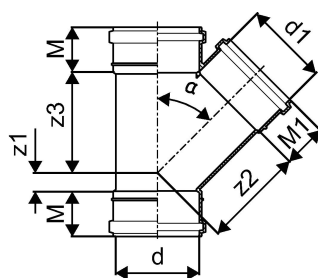

SOCKET BRANCH KANAL MUHVKOLMIK 75/75X45

1051232

SOCKET BRANCH KANAL MUHVKOLMIK 75/75X45

1051232

Tehniline informatsioon

Mõõtühik	tk
Z-mõõt ALPHA	45 °
Z-mõõt d	75 mm
Z-mõõt d1	75 mm
Z-mõõt M	52 mm
Z-mõõt M1	52 mm
z2	91 mm
z3	91 mm