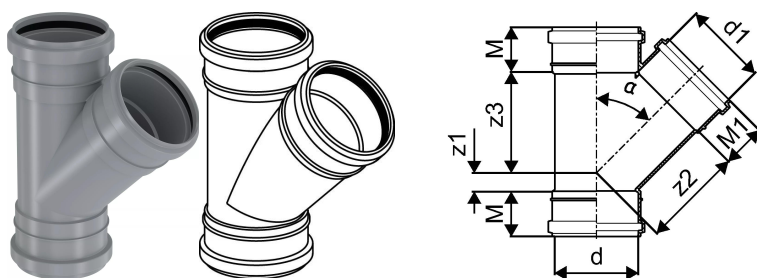

KANAL MUHVKOLMIK 75/75X45

1051232

KANAL MUHVKOLMIK 75/75X45

1051232

Tehniline informatsioon

Mõõtühik	tk
Z-mõõt ALPHA	45 °
Z-mõõt d	75 mm
Z-mõõt d1	75 mm
Z-mõõt M	52 mm
Z-mõõt M1	52 mm
z2	91 mm
z3	91 mm

Uponor Eesti OÜ, Uponor Infra OÜ