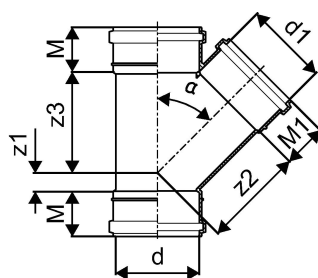

KANAL MUHVKOLMIK 75/75X45

1051232

KANAL MUHVKOLMIK 75/75X45

1051232

Tehniline informatsioon

Mõõtühik	tk
Z-mõõt ALPHA	45 °
Z-mõõt d	75 mm
Z-mõõt d1	75 mm
Z-mõõt M	52 mm
Z-mõõt M1	52 mm
z2	91 mm
z3	91 mm

Uponor Eesti OÜ, Uponor Infra OÜ