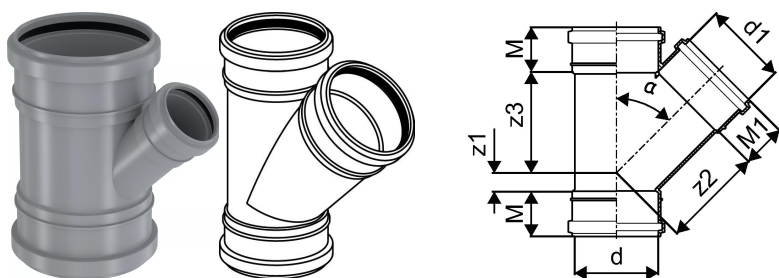

KANAL MUHVKOLMIK 110/50X45

1051231

KANAL MUHVKOLMIK 110/50X45

1051231

Tehniline informatsioon

Mõõtühik	tk
Z-mõõt ALPHA	45 °
Z-mõõt d	110 mm
Z-mõõt d1	50 mm
Z-mõõt M	52 mm
Z-mõõt M1	44 mm
z2	81 mm
z3	113 mm