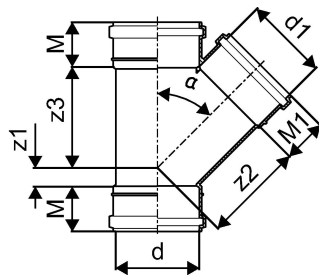

KANAL MUHVKOLMIK 110/50X45

1051231

KANAL MUHVKOLMIK 110/50X45

1051231

Tehniline informatsioon

Mõõtühik	tk
Z-mõõt ALPHA	45 °
Z-mõõt d	110 mm
Z-mõõt d1	50 mm
Z-mõõt M	52 mm
Z-mõõt M1	44 mm
z2	81 mm
z3	113 mm