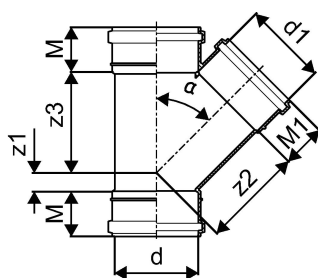

KANAL MUHVKOLMIK 75/50X45

1051230