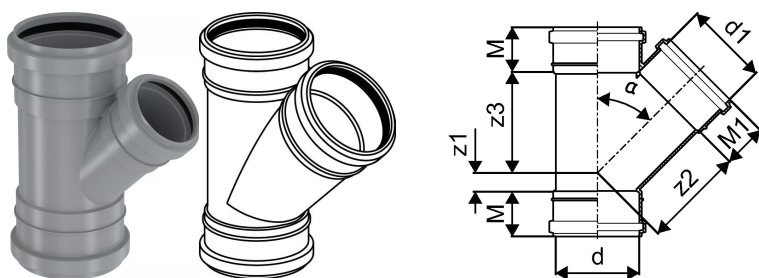

## KANAL MUHVKOLMIK 75/50X45

1051230

## Tehniline informatsioon

Mõõtühik	tk
Z-mõõt ALPHA	45 °
Z-mõõt d	75 mm
Z-mõõt d1	50 mm
Z-mõõt M	52 mm
Z-mõõt M1	44 mm
z2	78 mm
z3	73 mm

Uponor Eesti OÜ, Uponor Infra OÜ

Osmussaare 8  
13811, Tallinn  
Eesti