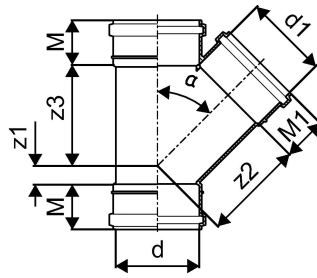

SOCKET BRANCH KANAL MUHVKOLMIK 50/50X45

1051229

SOCKET BRANCH KANAL MUHVKOLMIK 50/50X45

1051229

Tehniline informatsioon

Mõõtühik	tk
Z-mõõt ALPHA	45 °
Z-mõõt d	50 mm
Z-mõõt d1	50 mm
Z-mõõt M	44 mm
Z-mõõt M1	44 mm
z2	11 mm
z3	61 mm