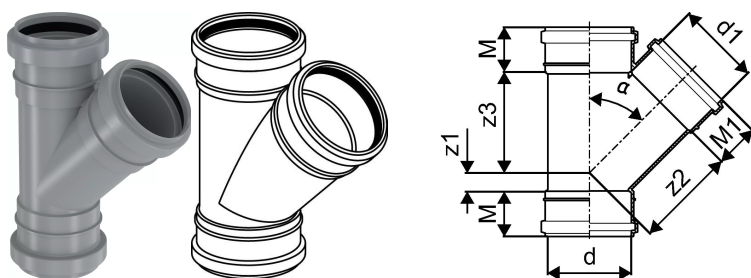

SOCKET BRANCH KANAL MUHVKOLMIK 50/50X45

1051229

SOCKET BRANCH KANAL MUHVKOLMIK 50/50X45

1051229

Tehniline informatsioon

Mõõtühik	tk
Z-mõõt ALPHA	45 °
Z-mõõt d	50 mm
Z-mõõt d1	50 mm
Z-mõõt M	44 mm
Z-mõõt M1	44 mm
z2	11 mm
z3	61 mm