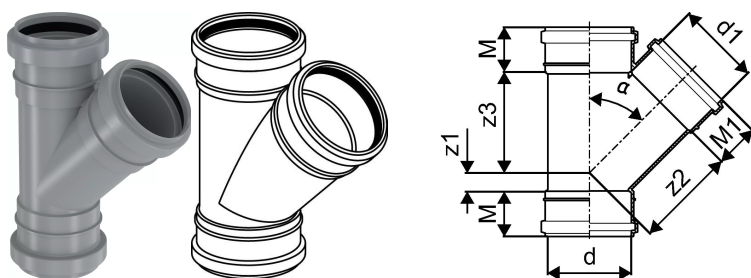

KANAL MUHVKOLMIK 50/50X45

1051229

KANAL MUHVKOLMIK 50/50X45

1051229

Tehniline informatsioon

Mõõtühik	tk
Z-mõõt ALPHA	45 °
Z-mõõt d	50 mm
Z-mõõt d1	50 mm
Z-mõõt M	44 mm
Z-mõõt M1	44 mm
z2	11 mm
z3	61 mm

Uponor Eesti OÜ, Uponor Infra OÜ