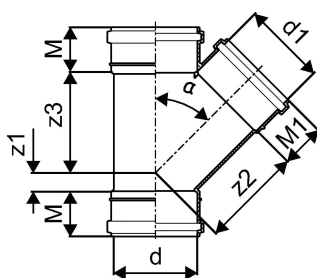

KANAL MUHVKOLMIK 50/50X45

1051229

KANAL MUHVKOLMIK 50/50X45

1051229

Tehniline informatsioon

Mõõtühik	tk
Z-mõõt ALPHA	45 °
Z-mõõt d	50 mm
Z-mõõt d1	50 mm
Z-mõõt M	44 mm
Z-mõõt M1	44 mm
z2	11 mm
z3	61 mm

Uponor Eesti OÜ, Uponor Infra OÜ