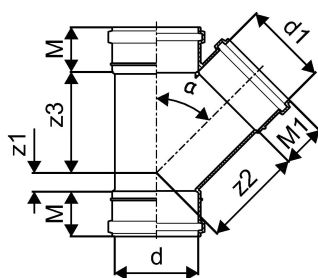

SOCKET BRANCH KANAL MUHVKOLMIK 32/32X45 VALGE

1051227

SOCKET BRANCH KANAL MUHVKOLMIK 32/32X45 VALGE

1051227

Tehniline informatsioon

Mõõtühik	tk
Z-mõõt ALPHA	45 °
Z-mõõt d	32 mm
Z-mõõt d1	32 mm
Z-mõõt M	39 mm
Z-mõõt M1	39 mm
z2	40 mm
z3	40 mm