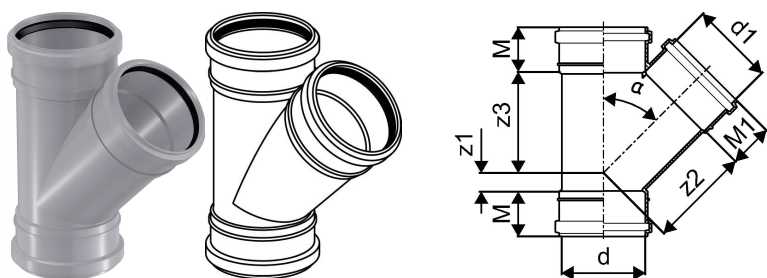

KANAL MUHVKOLMIK 32/32X45 VALGE

1051227

KANAL MUHVKOLMIK 32/32X45 VALGE

1051227

Tehniline informatsioon

Mõõtühik	tk
Z-mõõt ALPHA	45 °
Z-mõõt d	32 mm
Z-mõõt d1	32 mm
Z-mõõt M	39 mm
Z-mõõt M1	39 mm
z2	40 mm
z3	40 mm