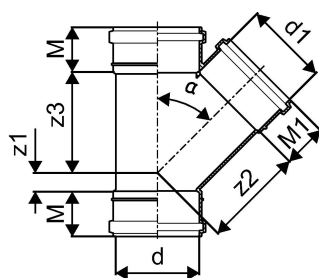

KANAL MUHVKOLMIK 32/32X45 VALGE

1051227

KANAL MUHVKOLMIK 32/32X45 VALGE

1051227

Tehniline informatsioon

Mõõtühik	tk
Z-mõõt ALPHA	45 °
Z-mõõt d	32 mm
Z-mõõt d1	32 mm
Z-mõõt M	39 mm
Z-mõõt M1	39 mm
z2	40 mm
z3	40 mm