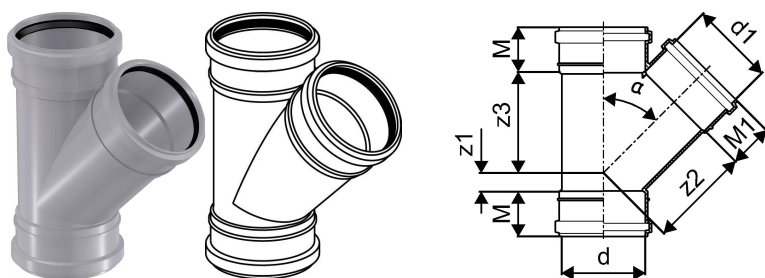

SOCKET BRANCH KANAL MUHVKOLMIK 32/32X45 VALGE

1051227

SOCKET BRANCH KANAL MUHVKOLMIK 32/32X45 VALGE

1051227

Tehniline informatsioon

Mõõtühik	tk
Z-mõõt ALPHA	45 °
Z-mõõt d	32 mm
Z-mõõt d1	32 mm
Z-mõõt M	39 mm
Z-mõõt M1	39 mm
z2	40 mm
z3	40 mm