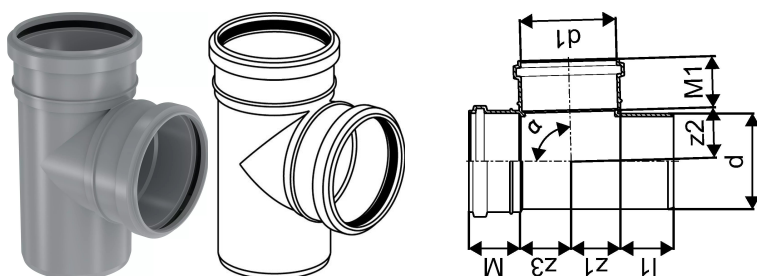

BRANCH KANAL KOLMIK 110/110X88,5

1051226

BRANCH KANAL KOLMIK 110/110X88,5

1051226

Tehniline informatsioon

Mõõtühik	tk
Pikkus (l1)	61 mm
Z-mõõt ALPHA	89 °
Z-mõõt d	110 mm
Z-mõõt M	59 mm
Z-mõõt M1	59 mm
z2	58 mm
z3	59 mm