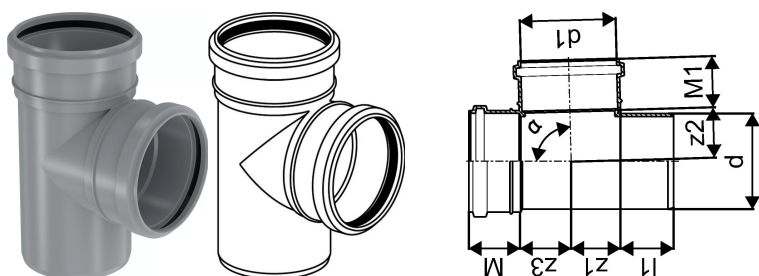

BRANCH KANAL KOLMIK 110/110X88,5

1051226

BRANCH KANAL KOLMIK 110/110X88,5

1051226

Tehniline informatsioon

Mõõtühik	tk
Pikkus (l1)	61 mm
Z-mõõt ALPHA	89 °
Z-mõõt d	110 mm
Z-mõõt M	59 mm
Z-mõõt M1	59 mm
z2	58 mm
z3	59 mm