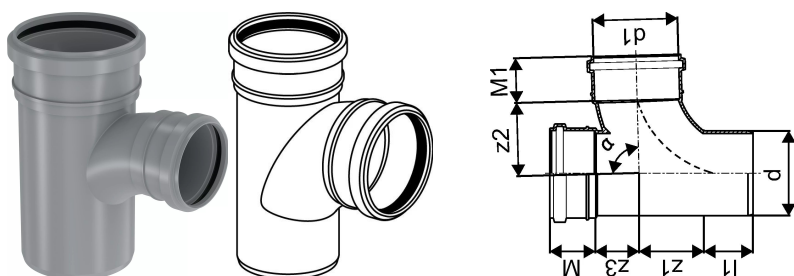

## BRANCH KANAL KOLMIK 110/75X88,5 LAUGE

1051225