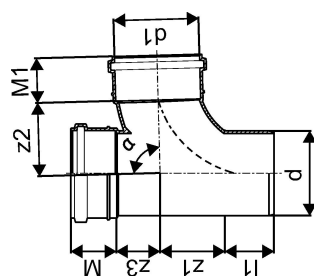

## BRANCH KANAL KOLMIK 110/75X88,5 LAUGE

1051225

### Tehniline informatsioon

Mõõtühik	tk
Pikkus (l1)	64 mm
Z-mõõt ALPHA	89 °
Z-mõõt d	110 mm
Z-mõõt d1	75 mm
Z-mõõt M	59 mm
Z-mõõt M1	52 mm
z2	93 mm
z3	40 mm

Uponor Eesti OÜ, Uponor Infra OÜ

Osmussaare 8  
13811, Tallinn  
Eesti