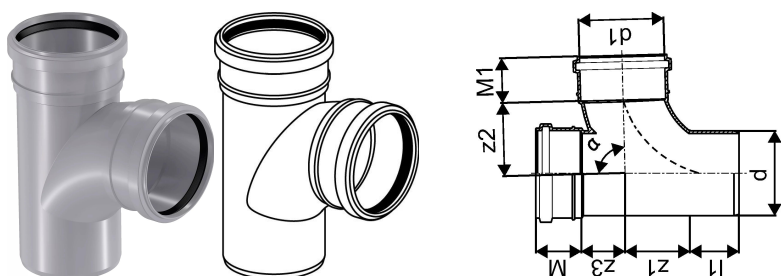

BRANCH KANAL KOLMIK 75/75X88,5 LAUGE

1051224

BRANCH KANAL KOLMIK 75/75X88,5 LAUGE

1051224

Tehniline informatsioon

Mõõtühik	tk
Pikkus (l1)	54 mm
Z-mõõt ALPHA	89 °
Z-mõõt d	75 mm
Z-mõõt d1	75 mm
Z-mõõt M	52 mm
Z-mõõt M1	52 mm
z2	75 mm
z3	32 mm