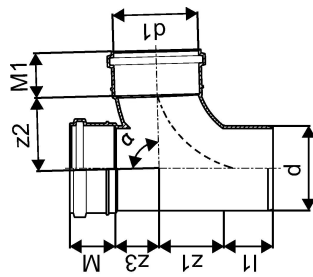

KANAL KOLMIK 75/75X88,5 LAUGE

1051224

KANAL KOLMIK 75/75X88,5 LAUGE

1051224

Tehniline informatsioon

Mõõtühik	tk
Pikkus (l1)	54 mm
Z-mõõt ALPHA	89 °
Z-mõõt d	75 mm
Z-mõõt d1	75 mm
Z-mõõt M	52 mm
Z-mõõt M1	52 mm
z2	75 mm
z3	32 mm