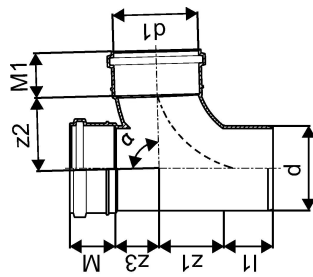

BRANCH KANAL KOLMIK 75/75X88,5 LAUGE

1051224

BRANCH KANAL KOLMIK 75/75X88,5 LAUGE

1051224

Tehniline informatsioon

Mõõtühik	tk
Pikkus (l1)	54 mm
Z-mõõt ALPHA	89 °
Z-mõõt d	75 mm
Z-mõõt d1	75 mm
Z-mõõt M	52 mm
Z-mõõt M1	52 mm
z2	75 mm
z3	32 mm