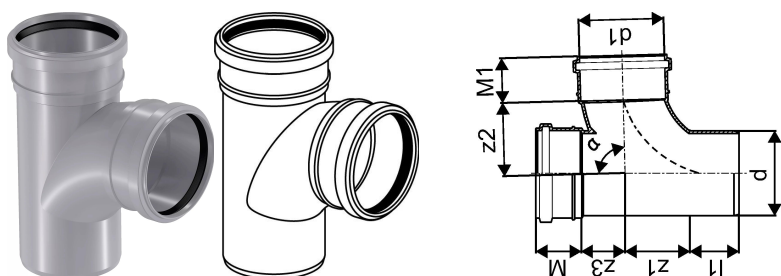

KANAL KOLMIK 75/75X88,5 LAUGE

1051224

KANAL KOLMIK 75/75X88,5 LAUGE

1051224

Tehniline informatsioon

Mõõtühik	tk
Pikkus (l1)	54 mm
Z-mõõt ALPHA	89 °
Z-mõõt d	75 mm
Z-mõõt d1	75 mm
Z-mõõt M	52 mm
Z-mõõt M1	52 mm
z2	75 mm
z3	32 mm