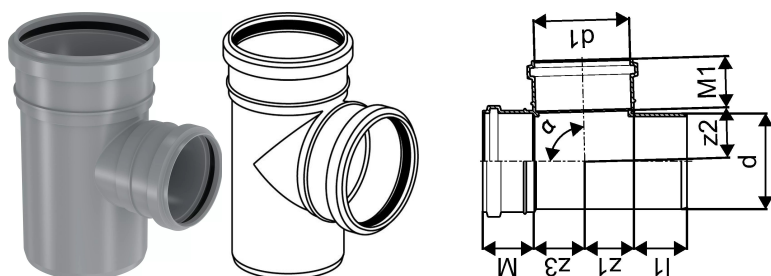

BRANCH KANAL KOLMIK 110/75X88,5

1051222

BRANCH KANAL KOLMIK 110/75X88,5

1051222

Tehniline informatsioon

Mõõtühik	tk
Pikkus (l1)	61 mm
Z-mõõt ALPHA	89 °
Z-mõõt d	110 mm
Z-mõõt M	59 mm
Z-mõõt M1	52 mm
z2	47 mm
z3	65 mm