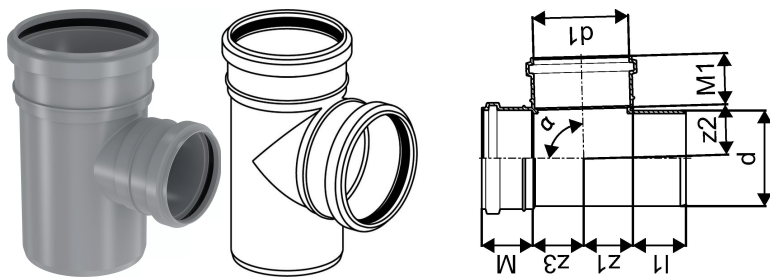

BRANCH KANAL KOLMIK 110/75X88,5

1051222

BRANCH KANAL KOLMIK 110/75X88,5

1051222

Tehniline informatsioon

Mõõtühik	tk
Pikkus (l1)	61 mm
Z-mõõt ALPHA	89 °
Z-mõõt d	110 mm
Z-mõõt M	59 mm
Z-mõõt M1	52 mm
z2	47 mm
z3	65 mm