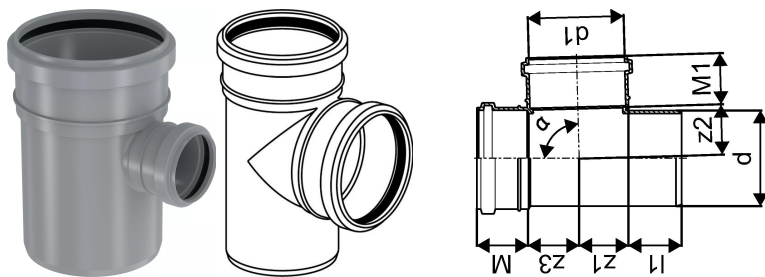

BRANCH KANAL KOLMIK 110/50X88,5

1051221

BRANCH KANAL KOLMIK 110/50X88,5

1051221

Tehniline informatsioon

Mõõtühik	tk
Pikkus (l1)	64 mm
Z-mõõt ALPHA	89 °
Z-mõõt d	110 mm
Z-mõõt M	59 mm
Z-mõõt M1	44 mm
z2	55 mm
z3	27 mm