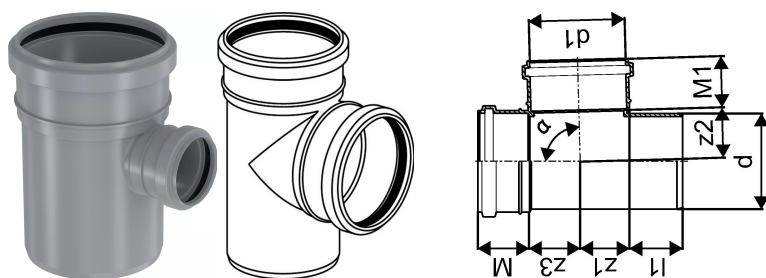

BRANCH KANAL KOLMIK 110/50X88,5

1051221

BRANCH KANAL KOLMIK 110/50X88,5

1051221

Tehniline informatsioon

Mõõtühik	tk
Pikkus (l1)	64 mm
Z-mõõt ALPHA	89 °
Z-mõõt d	110 mm
Z-mõõt M	59 mm
Z-mõõt M1	44 mm
z2	55 mm
z3	27 mm