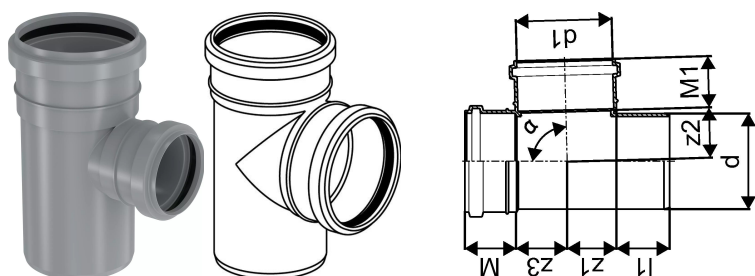

KANAL KOLMIK 75/50X88,5

1051220

KANAL KOLMIK 75/50X88,5

1051220

Tehniline informatsioon

Mõõtühik	tk
Pikkus (l1)	55 mm
Z-mõõt ALPHA	89 °
Z-mõõt d	75 mm
Z-mõõt M	52 mm
Z-mõõt M1	44 mm
z2	27 mm
z3	39 mm

Uponor Eesti OÜ, Uponor Infra OÜ