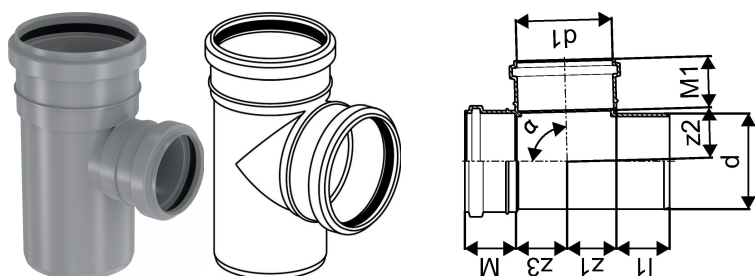

BRANCH KANAL KOLMIK 75/50X88,5

1051220

BRANCH KANAL KOLMIK 75/50X88,5

1051220

Tehniline informatsioon

Mõõtühik	tk
Pikkus (l1)	55 mm
Z-mõõt ALPHA	89 °
Z-mõõt d	75 mm
Z-mõõt M	52 mm
Z-mõõt M1	44 mm
z2	27 mm
z3	39 mm