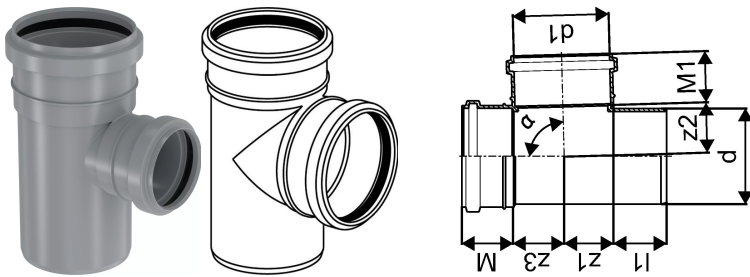

BRANCH KANAL KOLMIK 75/50X88,5

1051220

BRANCH KANAL KOLMIK 75/50X88,5

1051220

Tehniline informatsioon

Mõõtühik	tk
Pikkus (l1)	55 mm
Z-mõõt ALPHA	89 °
Z-mõõt d	75 mm
Z-mõõt M	52 mm
Z-mõõt M1	44 mm
z2	27 mm
z3	39 mm