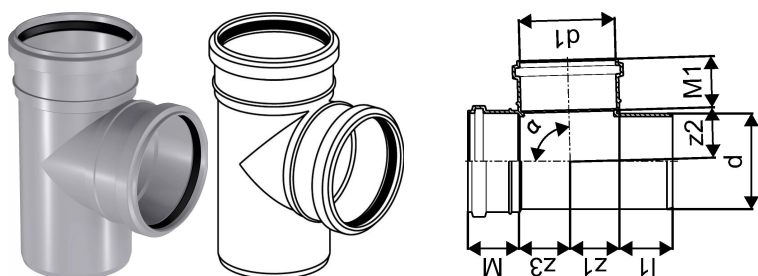

BRANCH KANAL KOLMIK 50/50X88,5

1051219

BRANCH KANAL KOLMIK 50/50X88,5

1051219

Tehniline informatsioon

Mõõtühik	tk
Pikkus (l1)	48 mm
Z-mõõt ALPHA	89 °
Z-mõõt d	50 mm
Z-mõõt M	44 mm
Z-mõõt M1	44 mm
z2	27 mm
z3	27 mm