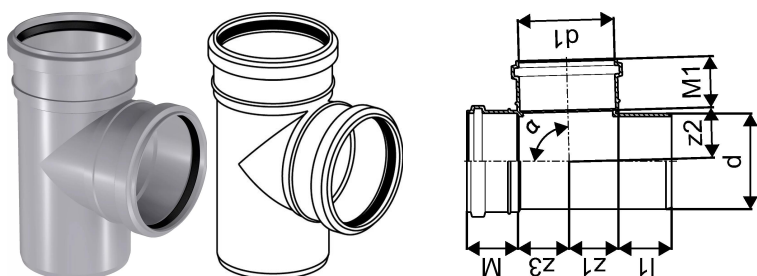

## KANAL KOLMIK 50/50X88,5

1051219

### Tehniline informatsioon

Mõõtühik	tk
Pikkus (l1)	48 mm
Z-mõõt ALPHA	89 °
Z-mõõt d	50 mm
Z-mõõt M	44 mm
Z-mõõt M1	44 mm
z2	27 mm
z3	27 mm

Uponor Eesti OÜ, Uponor Infra OÜ

Osmussaare 8  
13811, Tallinn  
Eesti