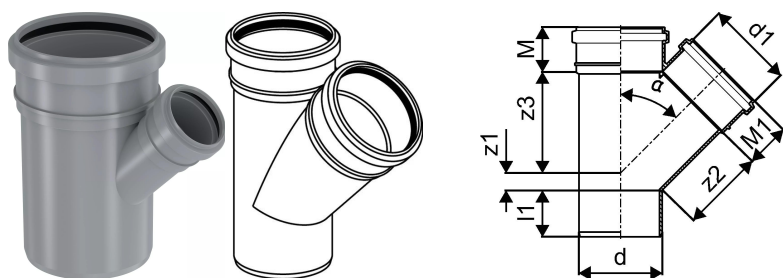

KANAL KOLMIK 110/50X45

1051213

KANAL KOLMIK 110/50X45

1051213

Tehniline informatsioon

Mõõtühik	tk
Pikkus (l1)	61 mm
Z-mõõt ALPHA	45 °
Z-mõõt d	110 mm
Z-mõõt d1	50 mm
Z-mõõt M	59 mm
Z-mõõt M1	44 mm
z2	113 mm
z3	95 mm