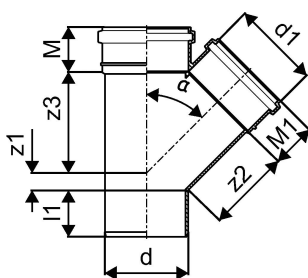

KANAL KOLMIK 75/50X45

1051212

KANAL KOLMIK 75/50X45

1051212

Tehniline informatsioon

| | |
|--------------|-------|
| Mõõtühik | tk |
| Pikkus (l1) | 54 mm |
| Z-mõõt ALPHA | 45 ° |
| Z-mõõt d | 75 mm |
| Z-mõõt d1 | 50 mm |
| Z-mõõt M | 52 mm |
| Z-mõõt M1 | 44 mm |
| z2 | 78 mm |
| z3 | 73 mm |