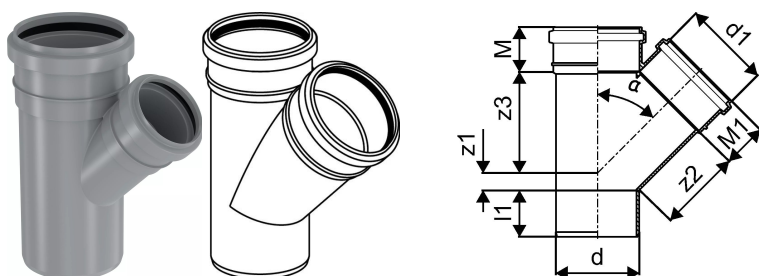

KANAL KOLMIK 75/50X45

1051212

KANAL KOLMIK 75/50X45

1051212

Tehniline informatsioon

| | |
|--------------|-------|
| Mõõtühik | tk |
| Pikkus (l1) | 54 mm |
| Z-mõõt ALPHA | 45 ° |
| Z-mõõt d | 75 mm |
| Z-mõõt d1 | 50 mm |
| Z-mõõt M | 52 mm |
| Z-mõõt M1 | 44 mm |
| z2 | 78 mm |
| z3 | 73 mm |