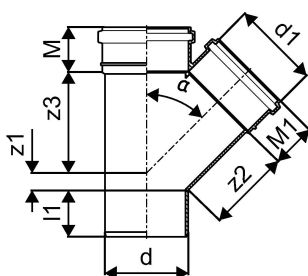

## BRANCH KANAL KOLMIK 75/50X45

1051212

### Tehniline informatsioon

Mõõtühik	tk
Pikkus (l1)	54 mm
Z-mõõt ALPHA	45 °
Z-mõõt d	75 mm
Z-mõõt d1	50 mm
Z-mõõt M	52 mm
Z-mõõt M1	44 mm
z2	78 mm
z3	73 mm

Uponor Eesti OÜ, Uponor Infra OÜ

Osmussaare 8  
13811, Tallinn  
Eesti