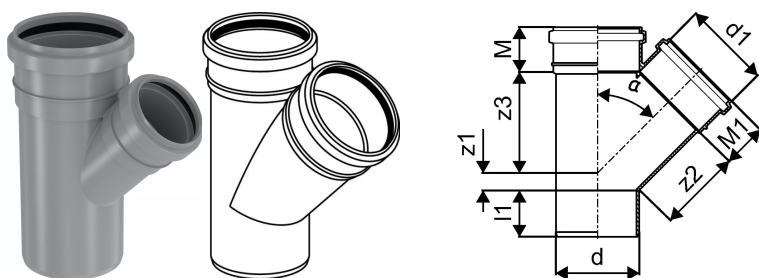

## BRANCH KANAL KOLMIK 75/50X45

1051212

### Tehniline informatsioon

Mõõtühik	tk
Pikkus (l1)	54 mm
Z-mõõt ALPHA	45 °
Z-mõõt d	75 mm
Z-mõõt d1	50 mm
Z-mõõt M	52 mm
Z-mõõt M1	44 mm
z2	78 mm
z3	73 mm

Uponor Eesti OÜ, Uponor Infra OÜ

Osmussaare 8  
13811, Tallinn  
Eesti