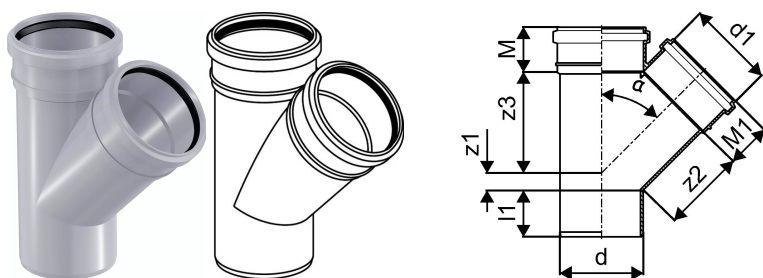

KANAL KOLMIK 50/50X45

1051211

KANAL KOLMIK 50/50X45

1051211

Tehniline informatsioon

Mõõtühik	tk
Pikkus (l1)	46 mm
Z-mõõt ALPHA	45 °
Z-mõõt d	50 mm
Z-mõõt d1	50 mm
Z-mõõt M	44 mm
Z-mõõt M1	44 mm
z2	61 mm
z3	61 mm