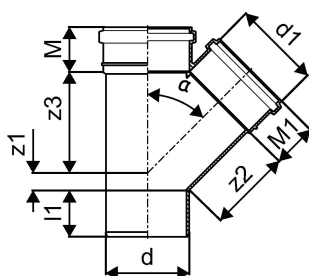

KANAL KOLMIK 50/50X45

1051211

KANAL KOLMIK 50/50X45

1051211

Tehniline informatsioon

Mõõtühik	tk
Pikkus (l1)	46 mm
Z-mõõt ALPHA	45 °
Z-mõõt d	50 mm
Z-mõõt d1	50 mm
Z-mõõt M	44 mm
Z-mõõt M1	44 mm
z2	61 mm
z3	61 mm