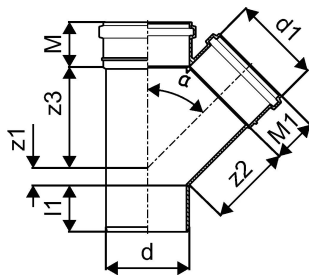

KANAL KOLMIK 50/50X45

1051211

KANAL KOLMIK 50/50X45

1051211

Tehniline informatsioon

Mõõtühik	tk
Pikkus (l1)	46 mm
Z-mõõt ALPHA	45 °
Z-mõõt d	50 mm
Z-mõõt d1	50 mm
Z-mõõt M	44 mm
Z-mõõt M1	44 mm
z2	61 mm
z3	61 mm