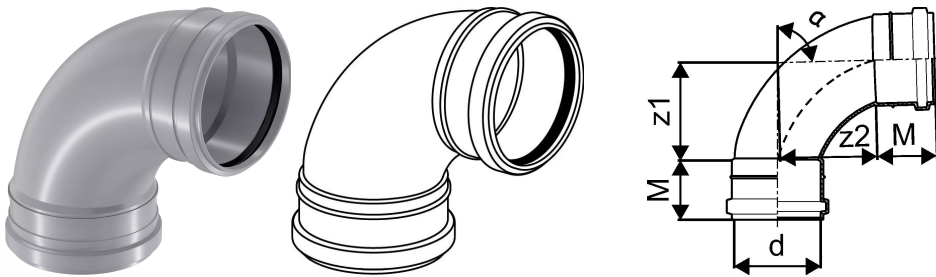

KANAL MUHVPÖLV 50X88,5 LAUGE

1051205

KANAL MUHVPÕLV 50X88,5 LAUGE

1051205

Tehniline informatsioon

Mõõtühik	tk
Z-mõõt ALPHA	89 °
Z-mõõt d	50 mm
Z-mõõt M	43 mm
z2	45 mm

Uponor Eesti OÜ, Uponor Infra OÜ

Osmussaare 8
13811, Tallinn
Eesti