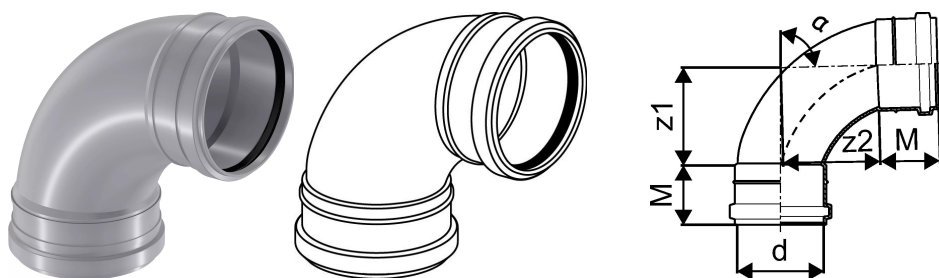

KANAL MUHVPÖLV 50X88,5 LAUGE

1051205

KANAL MUHVPÕLV 50X88,5 LAUGE

1051205

Tehniline informatsioon

Mõõtühik	tk
Z-mõõt ALPHA	89 °
Z-mõõt d	50 mm
Z-mõõt M	43 mm
z2	45 mm

Uponor Eesti OÜ, Uponor Infra OÜ

Osmussaare 8
13811, Tallinn
Eesti