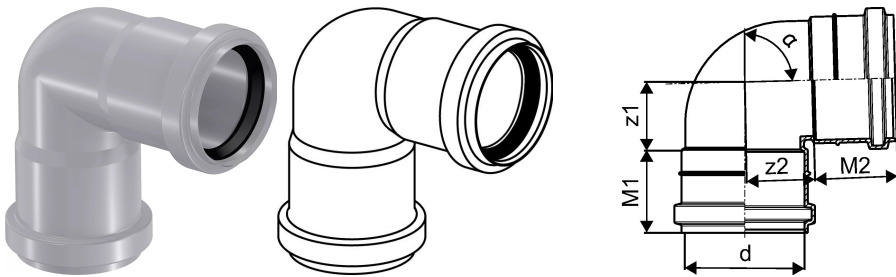

## KANAL MUHVPÖLV 32X88,5 VALGE

1051203

## KANAL MUHVPÕLV 32X88,5 VALGE

1051203