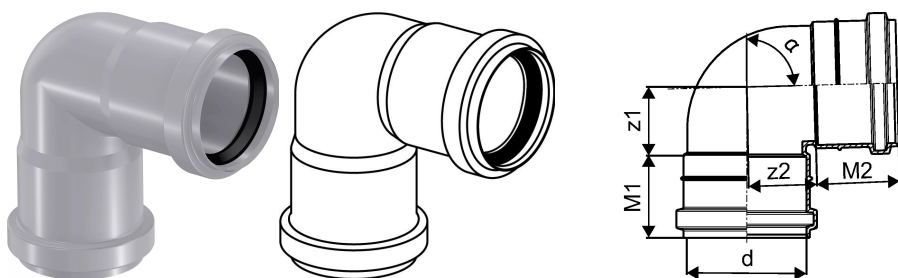

## KANAL MUHVPÖLV 32X88,5 VALGE

1051203

## KANAL MUHVPÕLV 32X88,5 VALGE

1051203